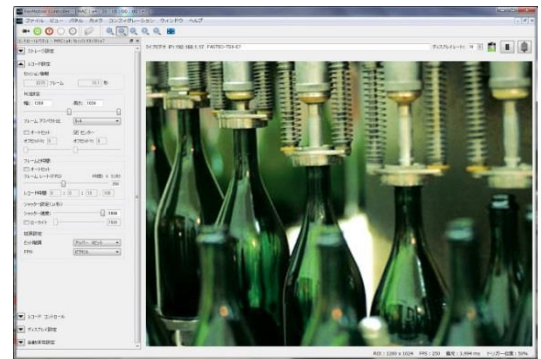

●標準高速度録画モード：高速度カメラモード

代表的なモデルのIL5-Hは、フルハイビジョン解像度

(1,920 x 1,080ピクセル)で634fpsの高速撮影ができ、分割フレームによりさらに高速撮影が可能になります。

●FasCorderモード：長時間録画モード（オプション）

IL5は、長時間録画機能を付加することができます。

内蔵のSSD（1TB/2TB）に直接画像を保存することで、最大30分以上の長時間高速録画も可能になります。

●FasFire：自動パーテーション

自動パーテーション機能を備えており、自動保存機能との組合せで連続撮影が可能になります。

●高感度撮影：ビニング機能とサブサンプリング機能

センサー感度を4倍に設定することが可能です。しかも、ビニング機能とサブサンプリング機能の組合せによって、ノイズ成分を最小にした高画質撮影が可能です。

●ポータブル

184mm x 112mm x 40mm、1kgと小型軽量の形状です。

●高速画像伝達

PCによる制御ソフトウェアFasMotionは、日本語に対応しており、ギガビット経由でカメラコントロールや高速画像転送を行うことができます。

●マルチストレージ

TS5は、USBポートやSDカードポートを標準装備しており、画像を保存することができます。

また、内蔵SSD（オプション）は、1TBと2TBの2つの容量から選択することができます。